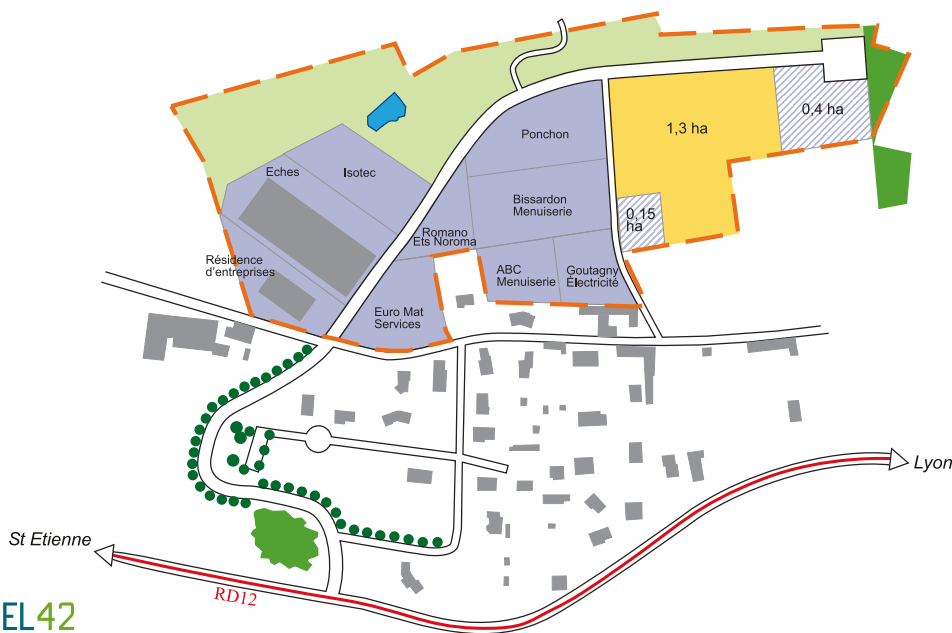

- Occupé
- Disponible
- Non équipé
- Propriété privée
- Avec option

Forez en Lyonnais
MONTFURON LES BUTTES